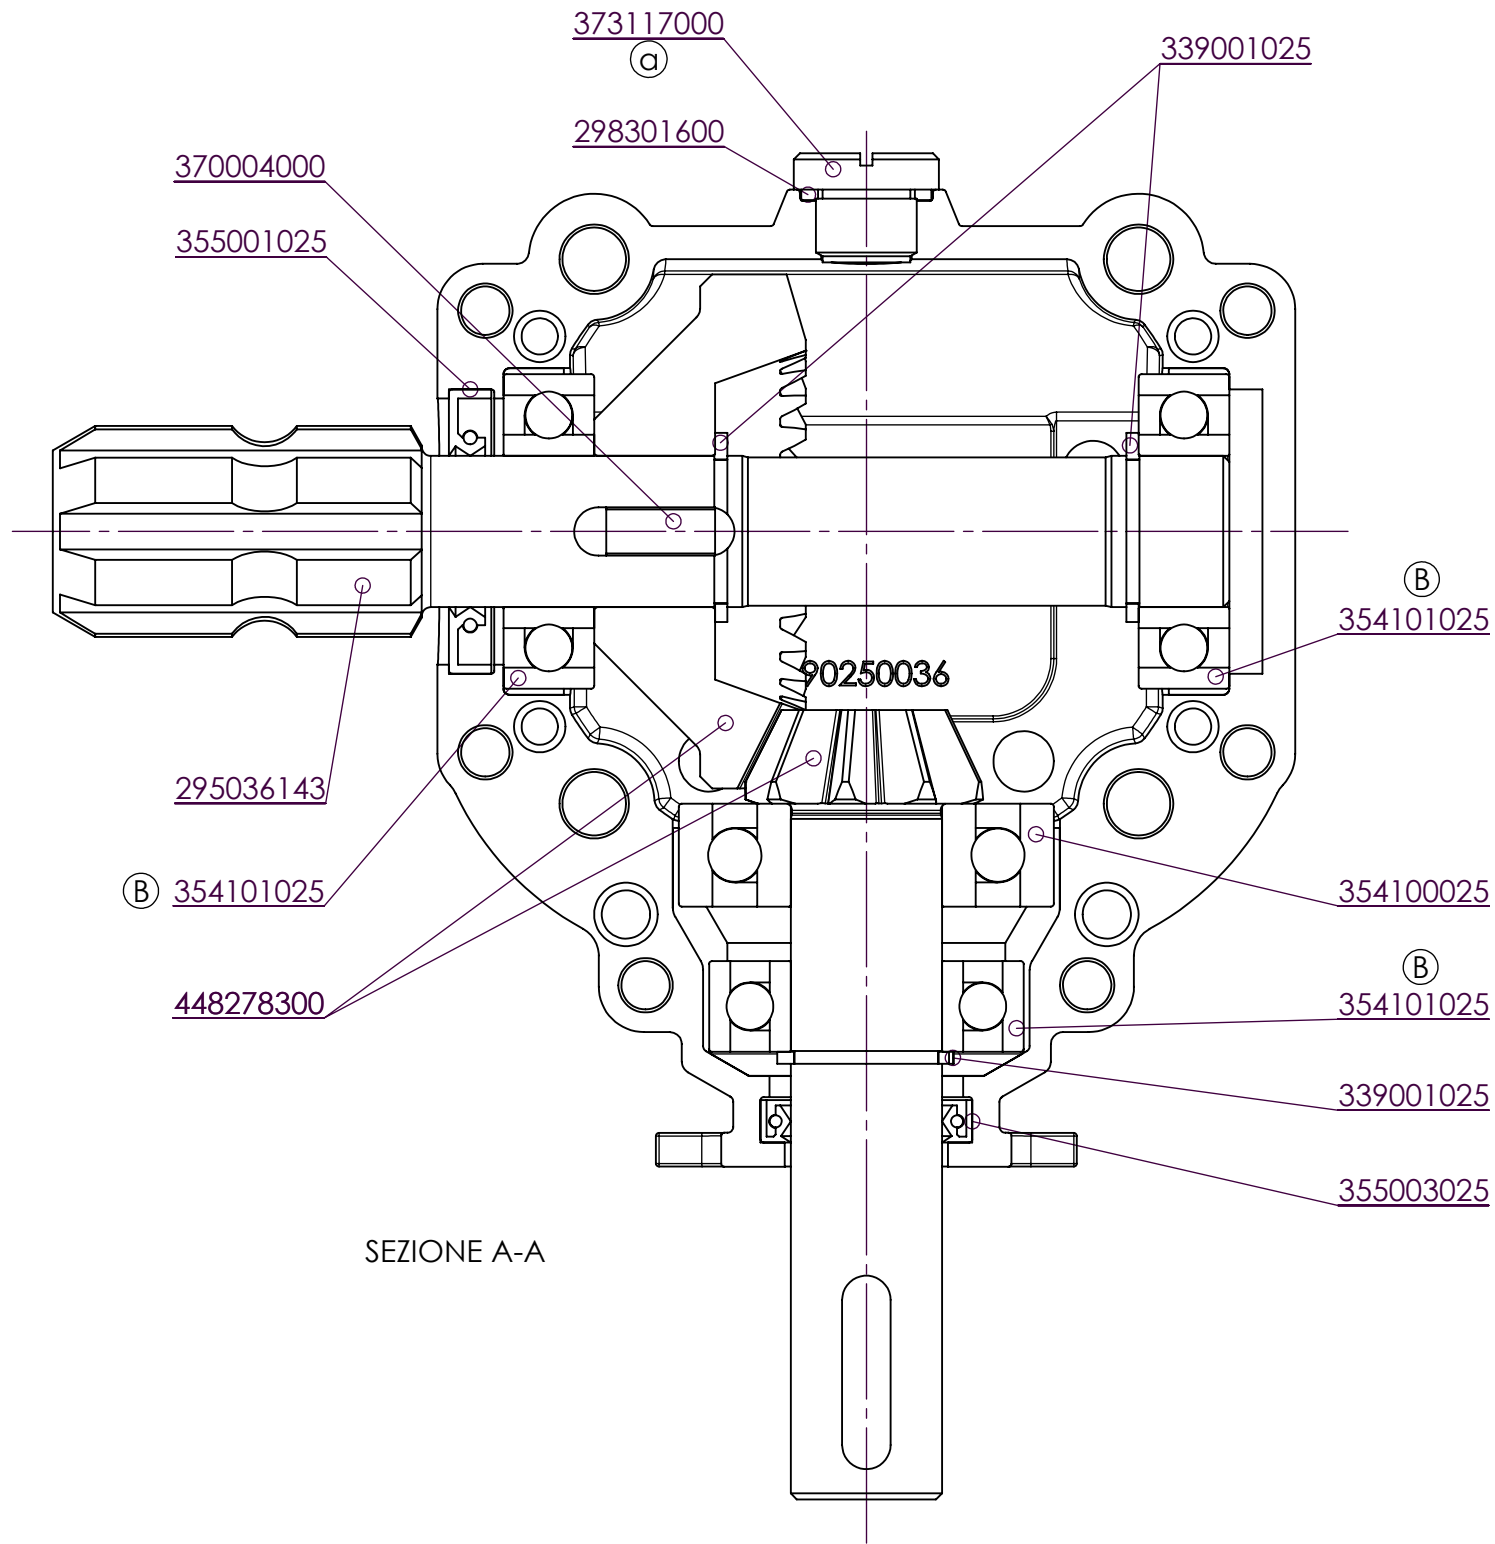

"NON INTERPRETATE IL DISEGNO ; SE AVETE DUBBI CHIEDETE"
 "DO NOT SCALE THIS PRINT - PLEASE INQUIRE IF THERE ARE QUESTIONS"

SEZIONE A-A

B	Sostituito cuscinetto, era 354104025	29/04/2013	Pini
a	Aggiornata rappresentazione scatola e sostituiti semigusci (erano 190250026 e 190250027) e tappo (373028000)	21/06/2011	Piumacci
Rev.	Descrizione	Data	Disegnato
	CODICE CALCOLI	CODICE RICHIESTA	
	—	BY100200	
ORIGINE	DESCRIZIONE		
	RINVIO 1018 R= 2,78 MONT.R		
DISEGNATO		CODICE	REV.
righetti		S1018278R210	B
DATA			
04-06-2010			