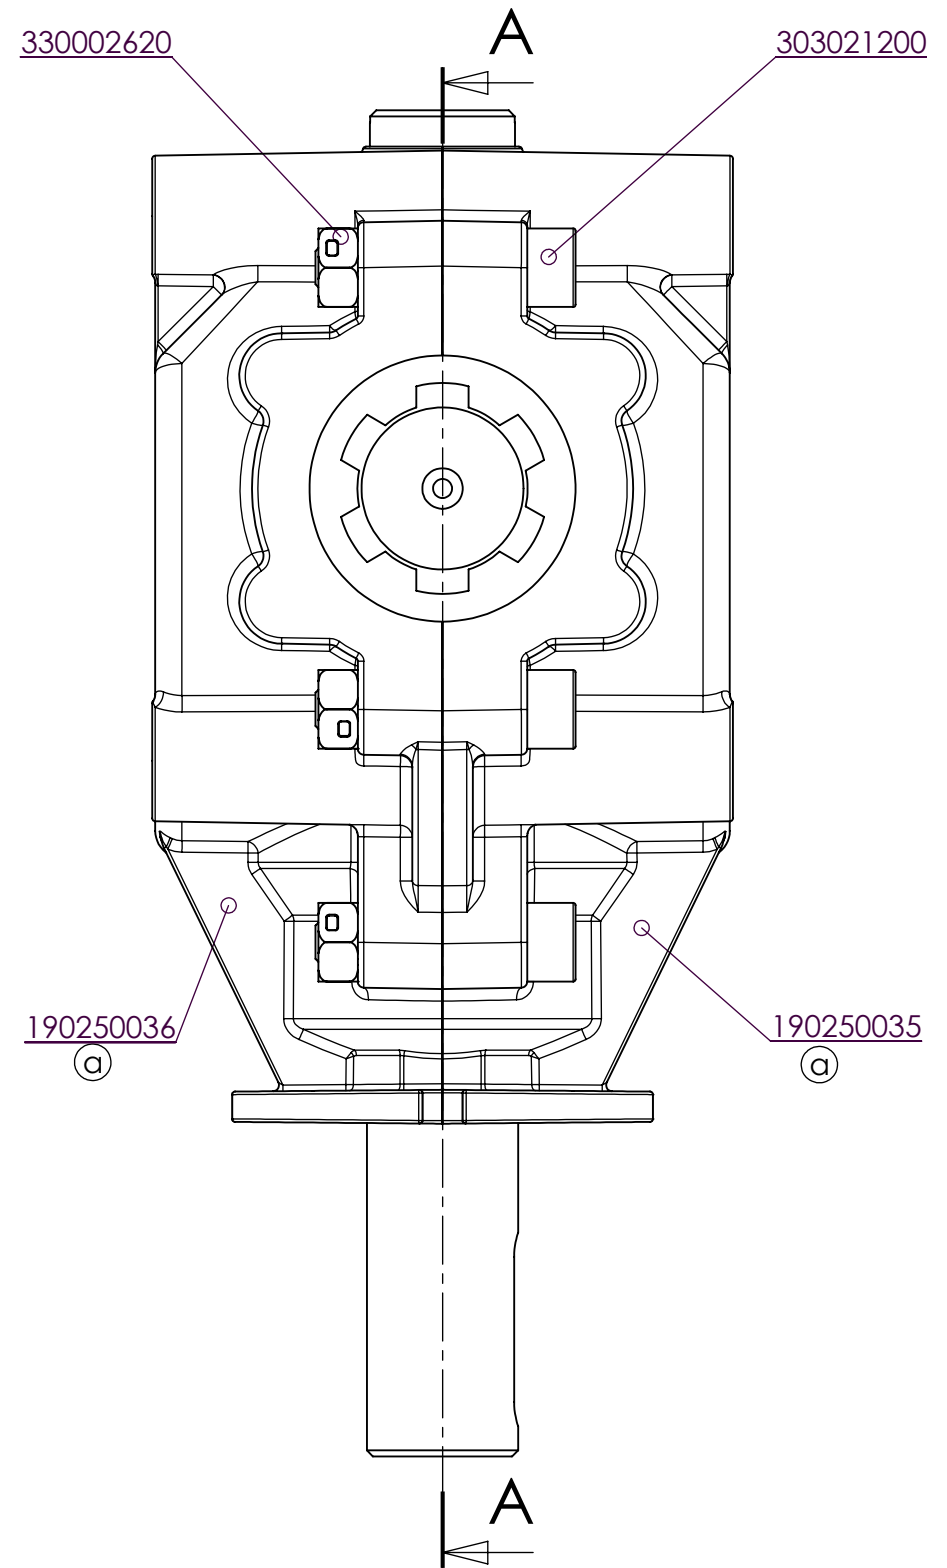

"NON INTERPRETATE IL DISEGNO ; SE AVETE DUBBI CHIEDETE"
 "DO NOT SCALE THIS PRINT - PLEASE INQUIRE IF THERE ARE QUESTIONS"

SEZIONE A-A

B	Sostituito cuscinetto, era 354104025	29/04/2013	Pini
a	Aggiornata rappresentazione scatola e sostituiti semigusci (erano 190250026 e 190250027) e tappo (373028000)	21/06/2011	Piumacci
Rev.	Descrizione	Data	Disegnato
	CODICE CALCOLI	CODICE RICHIESTA	
	—	BY100200	
ORIGINE	DESCRIZIONE		
	RINVIO 1018 R= 2,78 MONT.R		
DISEGNATO		CODICE	REV.
righetti		S1018278R210	B
DATA			
04-06-2010			